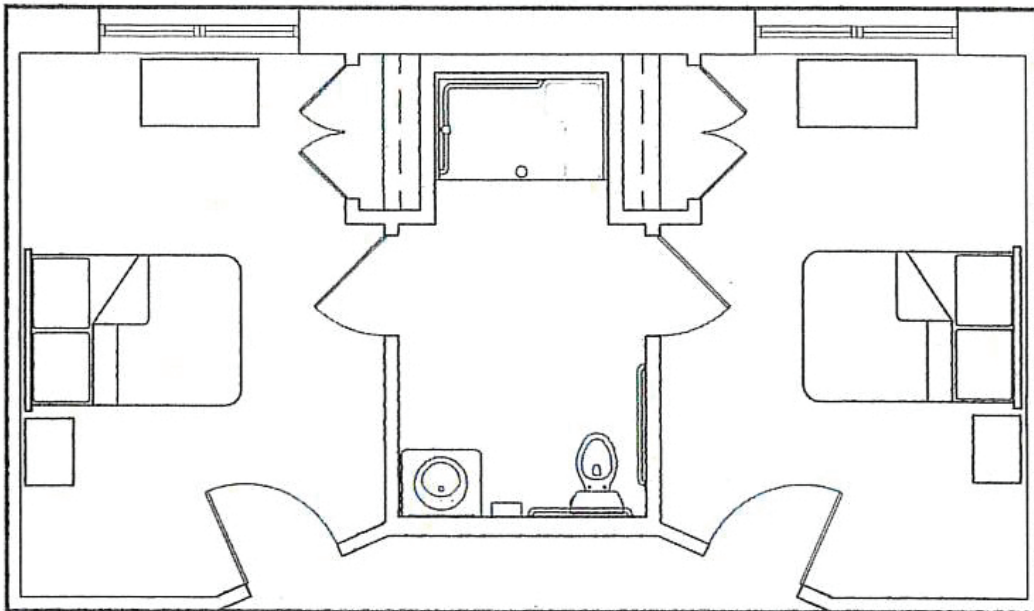

# LIANA

Shared Semi-Private Suite

LIANA  
AT VENICE

2321 E. Venice Avenue | Venice, FL 34292 | 941.304.5926

[LianaLiving.com](http://LianaLiving.com)

#13163