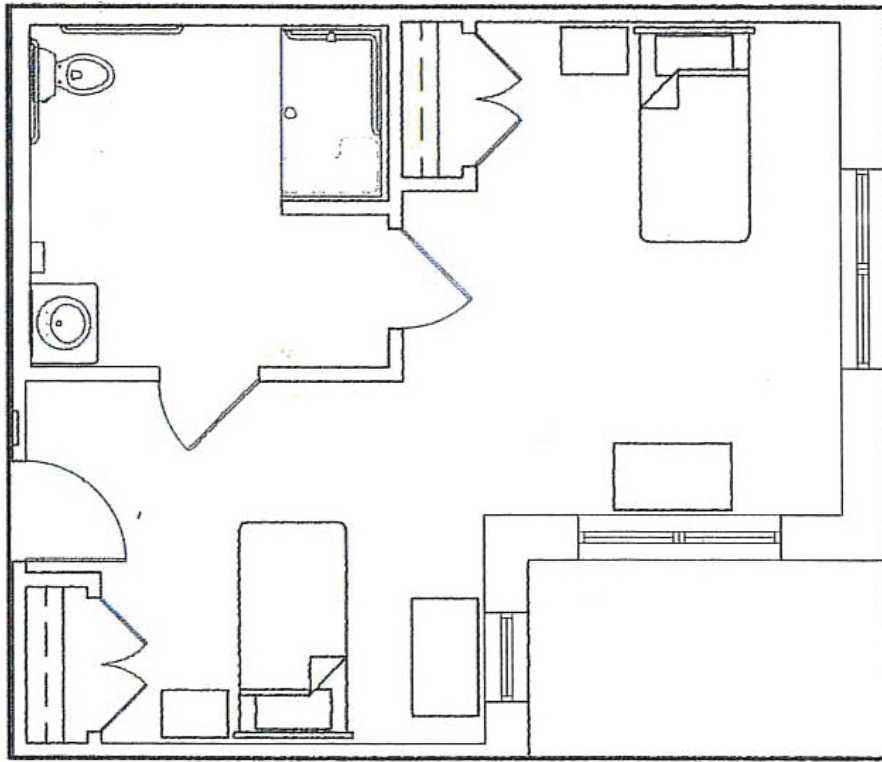

# LIANA

## 2 Bedroom Shared Suite

**LIANA**  
AT VENICE

2321 E. Venice Avenue | Venice, FL 34292 | 941.304.5926

[LianaLiving.com](http://LianaLiving.com)

#13163